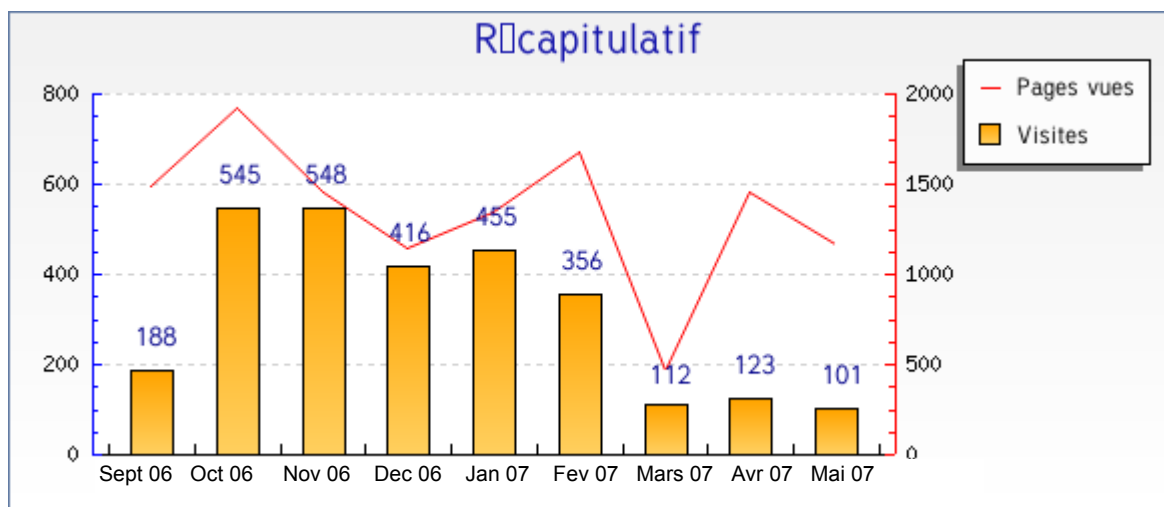

Statistiques EPIC 01/06/07

	Septembre	Octobre	Novembre	Décembre	Janvier	Février	Mars	Avril	Mai
Visites	188	545	548	416	455	356	112	123	101
Visiteurs uniques	44	98	124	78	93	107	99	80	64
Pages vues	1486	1924	1454	1143	1345	1678	470	1453	1168
Pages vues par visiteur	33.8	19.6	11.7	14.7	14.5	15.7	4.7	18.2	18.3
Pages par visite significative	22.6	15.8	13.2	13.8	13.4	18.9	7.9	17.6	16.7
Temps moyen de visite	3min 47s	1min 17s	1min 2s	1min 27s	1min 22s	2min 37s	1min 36s	5min 37s	5min 6s
Temps moyen par page vue	28 s	21 s	23 s	31 s	27 s	30 s	23 s	28 s	26 s
Taux de visites à une page	68%	83%	86%	86%	84%	79%	54%	35%	33%

Graphique récapitulatif des statistiques

Fréquence des visites

	Septembre 06		Octobre 06		Novembre 06		Décembre 06		Janvier 07		Février 07		Mars 07		Avril 07		Mai 07	
	Visiteurs connus	Nouvelles visites	Visiteurs connus	Nouvelles visites	Visiteurs connus	Nouvelles visites	Visiteurs connus	Nouvelles visites	Visiteurs connus	Nouvelles visites	Visiteurs connus	Nouvelles visites	Visiteurs connus	Nouvelles visites	Visiteurs connus	Nouvelles visites	Visiteurs connus	Nouvelles visites
Visites	144 (77%)	44 (23%)	453 (83%)	92 (17%)	438 (80%)	110 (20%)	349 (84%)	67 (16%)	377 (83%)	78 (17%)	262 (74%)	94 (26%)	19 (17%)	93 (83%)	51 (41%)	72 (59%)	50 (50%)	51 (50%)
Pages vues	1113 (75%)	373 (25%)	1317 (68%)	607 (32%)	1163 (80%)	291 (20%)	996 (87%)	147 (13%)	1049 (78%)	296 (22%)	1254 (75%)	424 (25%)	93 (20%)	377 (80%)	907 (62%)	546 (38%)	815 (70%)	353 (30%)
Pages vues par visiteur	7.7	8.5	2.9	6.6	2.7	2.6	2.9	2.2	2.8	3.8	4.8	4.5	4.9	4.1	17.8	7.6	16.3	6.9

Informations pages vues

	Septembre 06	Octobre 06	Novembre 06	Décembre 06	Janvier 07	Février 07	Mars 07	Avril 07	Mai 07
Pages vues	1486	1924	1454	1143	1345	1678	470	1453	1168
Pages vues différentes	444	658	560	463	507	564	270	401	345
Record de pages vues pour 1 visiteur	104	111	100	62	64	84	40	96	80