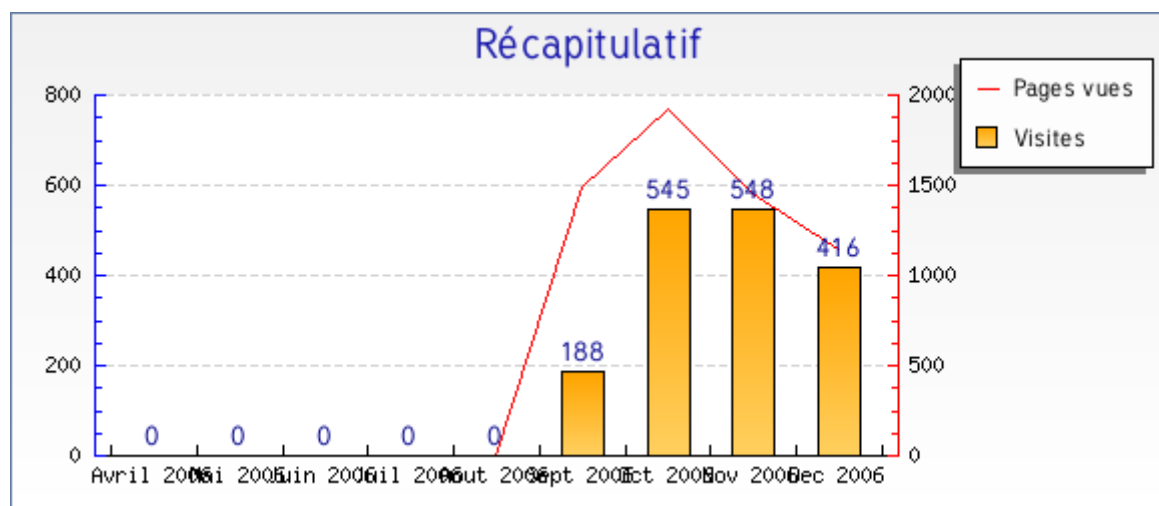

Statistiques EPIC 17/01/07

	Septembre	Octobre	Novembre	Décembre
Visites	188	545	548	416
Visiteurs uniques	44	98	124	78
Pages vues	1486	1924	1454	1143
Pages vues par visiteur	33.8	19.6	11.7	14.7
Pages par visite significative	22.6	15.8	13.2	13.8
Temps moyen de visite	3min 47s	1min 17s	1min 2s	1min 27s
Temps moyen par page vue	28 s	21 s	23 s	31 s
Taux de visites à une page	68%	83%	86%	86%

Graphique récapitulatif des statistiques

Fréquence des visites

	Septembre		Octobre		Novembre		Décembre	
	Visiteurs connus	Nouvelles visites	Visiteurs connus	Nouvelles visites	Visiteurs connus	Nouvelles visites	Visiteurs connus	Nouvelles visites
Visites	144 (77%)	44 (23%)	453 (83%)	92 (17%)	438 (80%)	110 (20%)	349 (84%)	67 (16%)
Pages vues	1113 (75%)	373 (25%)	1317 (68%)	607 (32%)	1163 (80%)	291 (20%)	996 (87%)	147 (13%)
Pages vues par visiteur	7.7	8.5	2.9	6.6	2.7	2.6	2.9	2.2
Temps moyen de visite	3min 59s	3min 7s	1min 3s	2min 24s	1min 2s	1min 3s	1min 27s	1min 23s
Temps moyen par page vue	30 s	22 s	21 s	21 s	23 s	23 s	30 s	37 s
Taux de visites à une page	78%	36%	93%	34%	93%	62%	91%	61%

Informations pages vues

	Septembre	Octobre	Novembre	Décembre
Pages vues	1486	1924	1454	1143
Pages vues différentes	444	658	560	463
Record de pages vues pour 1 visiteur	104	111	100	62

Provenance

	Septembre	Octobre	Novembre	Décembre
 Allemagne	1			
 Argentine				2
 Belgique	17	52	21	22
 Canada		2		
 Espagne				6
 États-Unis	3	7	5	6
 France	155	307	431	254
 Italie	11	74	68	29
 Lituanie		2		
 Mexique				1
 Pays Bas		23	2	
 Pologne			2	
 Roumanie		22	6	86
 Sierra Leone		52	4	
 Slovénie			2	
 Suisse	1		3	3
 Viêt Nam				4
 Inconnu		2		

Type d'accès

	Septembre	Octobre	Novembre	Décembre
Entrées directes	159	484	465	332
Moteurs de recherche	17	33	50	55
Sites Internet	12	28	33	29